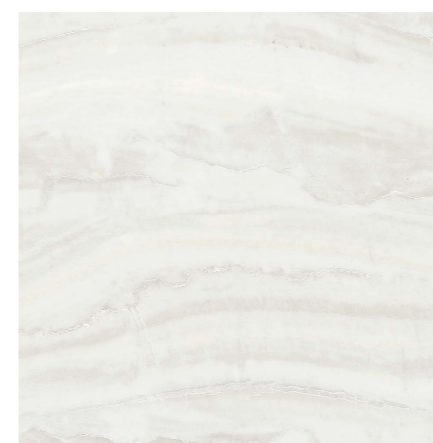

Структурная плита

700x242мм

5 графических лиц

Панно Alabastro

Декор

700x484мм

Gala Ivory

Пол