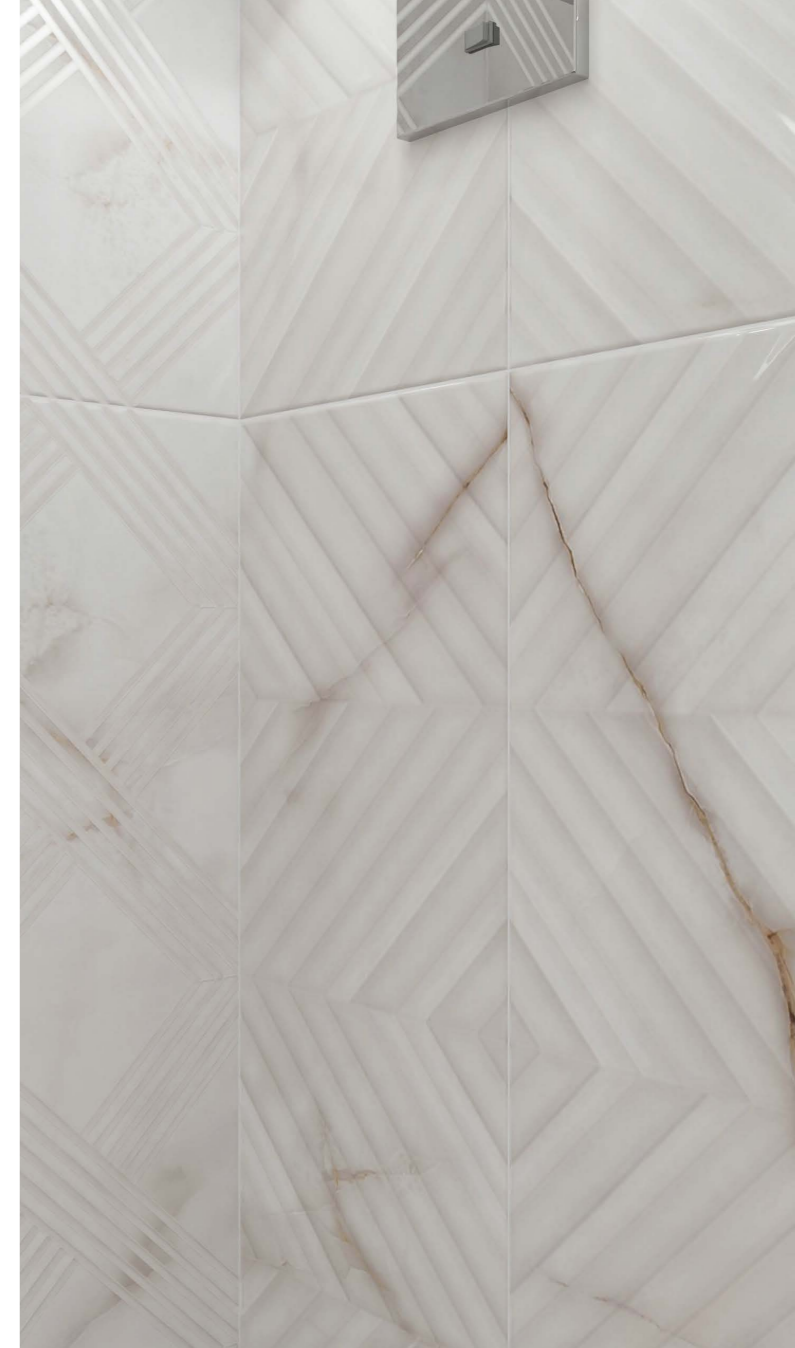

Коллекция Grey Portogallo передает текстуру элитного португальского мрамора. Особая ценность этого мрамора заключается в благородной нежной расцветке - нежно-серая поверхность натурального камня разбавлена аккуратными прожилками. Ванная, выполненная в пастельных тонах коллекции, будет выглядеть благородно как этот особенный камень.