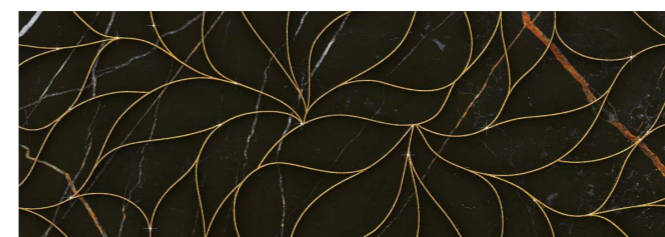

Black & Gold Struttura Decor

Декор

700x242мм

5 графических лиц