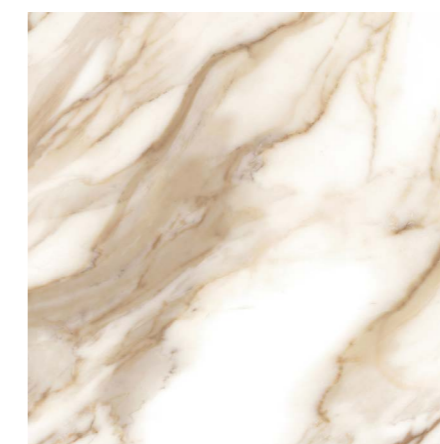

Пол
420x420мм
4 графических лица

Calacatta Oro Chevron

Благородный мрамор великолепно сочетается с деревом, поэтому нежные оттенки натурального камня можно подчеркнуть базовой плитой Wood с текстурой дерева на глянцевой глазури. Эта плита имеет пять фрагментов в полотне и позволяет создавать неповторимые природные рисунки. Сочетание рисунка мрамора и дерева в декорации Chevron придаст интерьеру динамику, необычный контраст и современность. Чтобы подчеркнуть изысканность мраморно-деревянной текстуры, Calacatta Oro Chevron декорирован золотом, диагональные полосы формируют единую геометрию в тон общему дизайну.