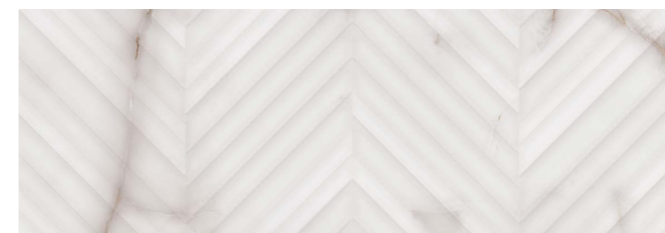

Grey Portogallo Struttura Linea

Структурная плита

700x242мм

10 графических лиц