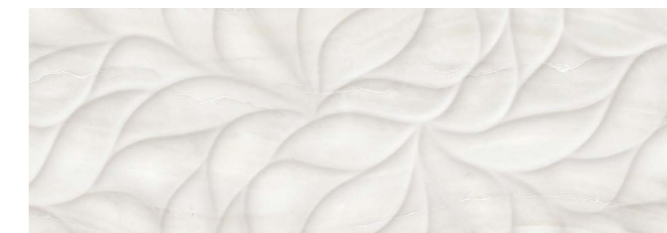

Gala Struttura

Облицовочная плитка | 700x242мм
5 графических лиц