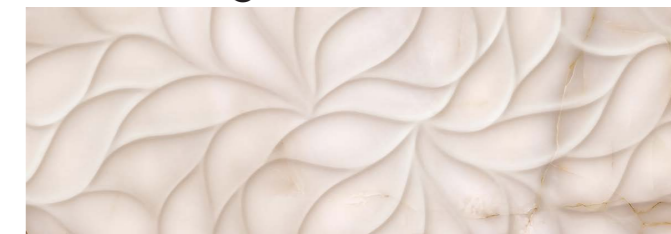

Rosa Portogallo Struttura

Структурная плита | 700x242мм
10 графических лиц