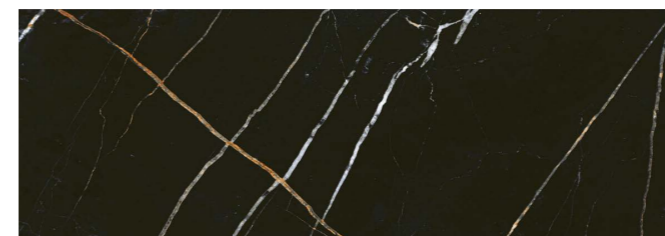

Calacatta Light Struttura

А волны тихой Struttura органично очерчены люстром и витрозой.

BLACK AND GOLD

РАЗМЕР

700x242mm

Black & Gold

Облицовочная плитка

700x242мм