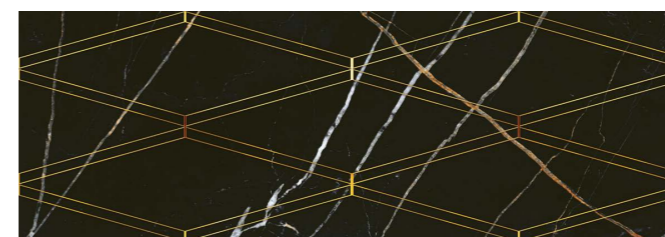

Black & Gold Rombi Decor

Декор

700x242мм

5 графических лиц