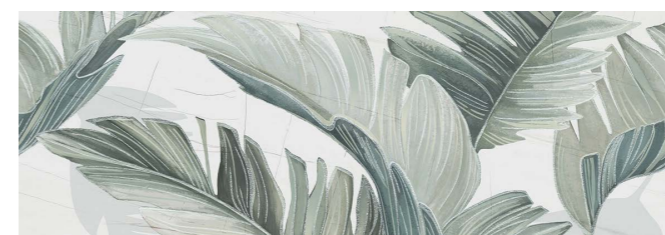

Панно Foresta

Декор

700x484мм