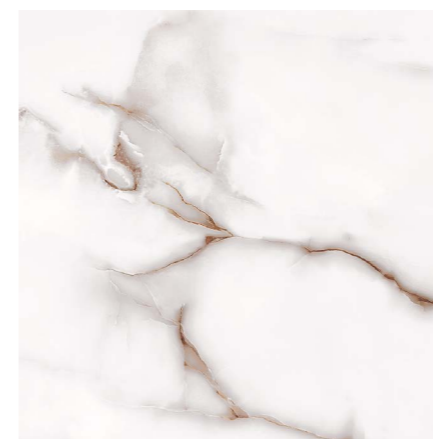

Grey Portogallo

Пол

420x420мм

6 графических лиц