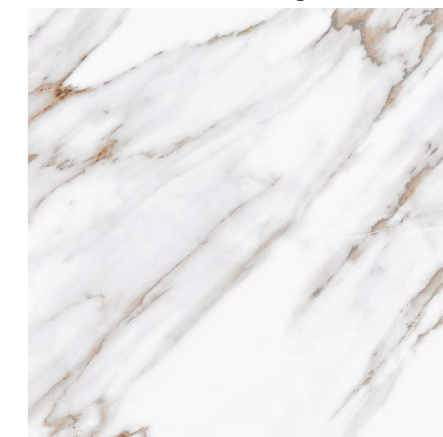

Декор | 700x242мм

Calacatta Grey Decor

Декор | 700x242мм

Calacatta Grey Mosaic

Мозаика
300x300мм
2 графических лица

Calacatta Grey

Керамогранит | 600x600мм
4 графических лиц

Calacatta Grey