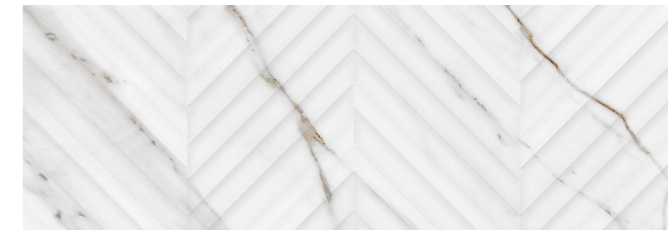

Calacatta Grey Struttura Linea

Структурная плита | 700x242мм
10 графических лиц