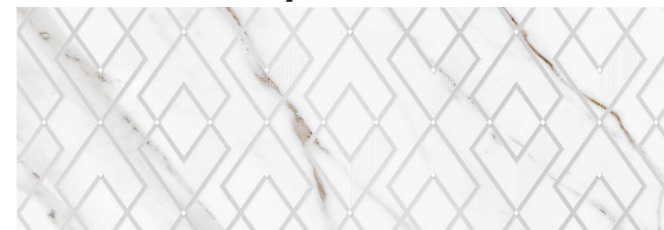

Calacatta Grey Perla Decor

Декор | 700x242мм