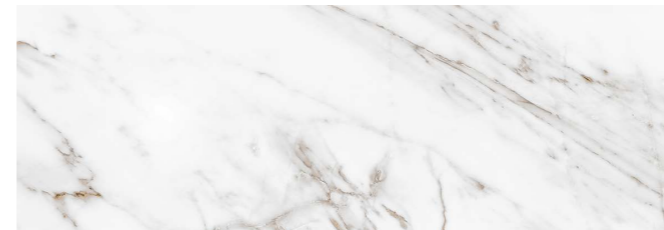

CALACATTA GREY

РАЗМЕР

700x242мм

Calacatta Grey

Облицовочная плитка | 700x242мм
10 графических лиц