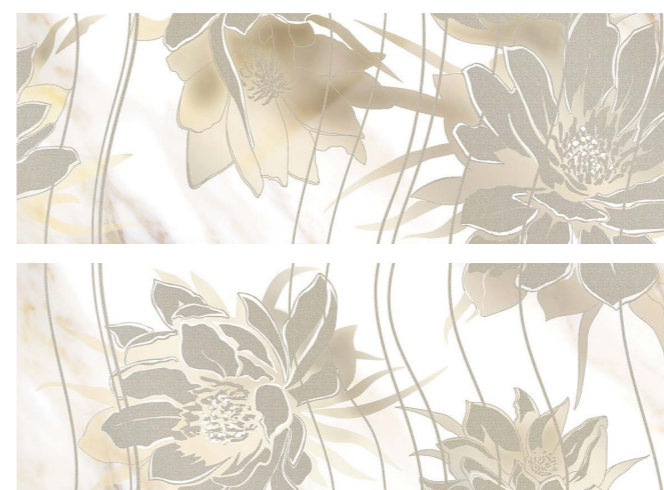

Панно Calacatta Oro Floris

Декор | 484x242мм