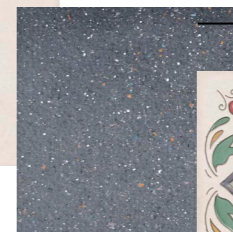

Soller Grey
150x150mm

Wood
150x150mm

Limestone Light
700x242mm

Soller Cobalt
150x150mm

Soller
150x150mm

Soller Patchwork
150x150mm

СОЧЕТАНИЯ

Onyx Smoky Sugar
керамогранит
1200x600мм