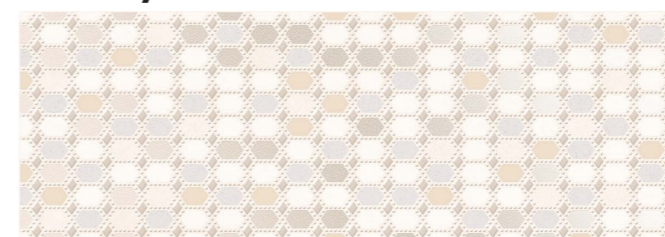

700x242мм

Malwiya Milk Floris

Структурная плита

700x242мм

Malwiya Milk Geometria Decor

Декор

700x242мм

Malwiya Milk