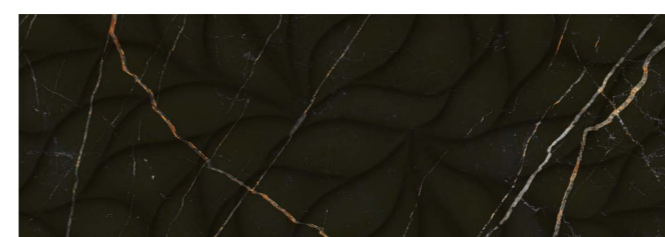

Black & Gold Struttura

Облицовочная плитка

700x242мм

5 графических лиц