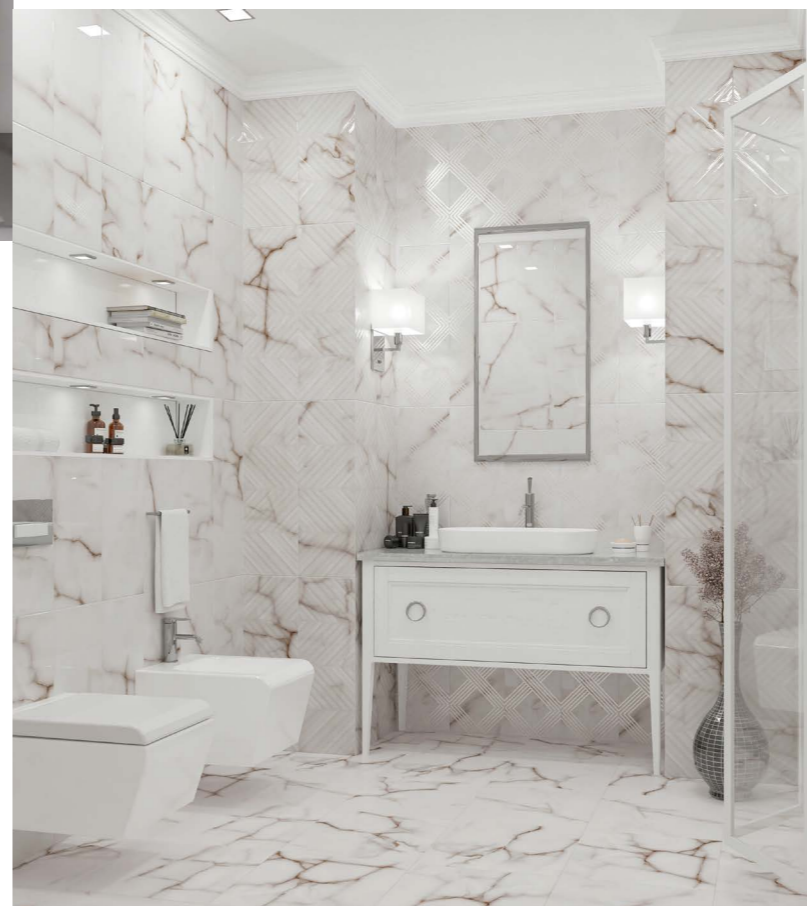

Grey Portogallo

Коллекция Grey Portogallo обладает солидностью, глубиной цвета и нежными оттенками. Ректифицированная глянцевая поверхность керамической плиты дает возможность создавать насыщенный рисунок мрамора единым полотном.