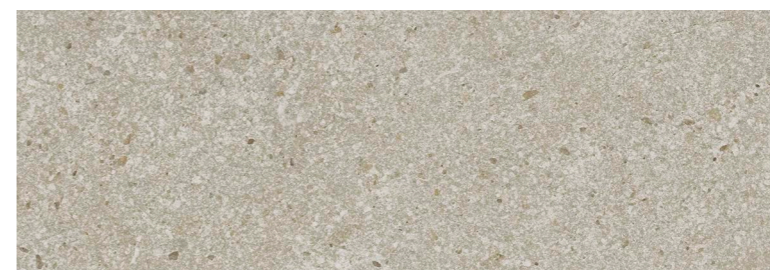

Lunario Beige

Облицовочная плитка
700x242мм
7 графических лиц