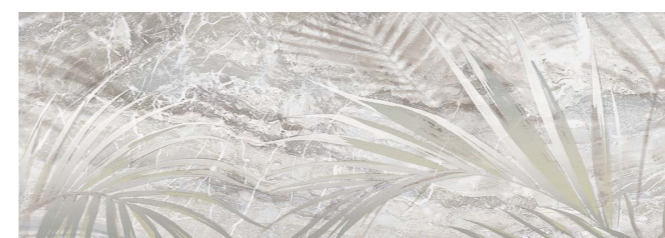

Fletto Pianta Decor 2

Декор

700x242мм