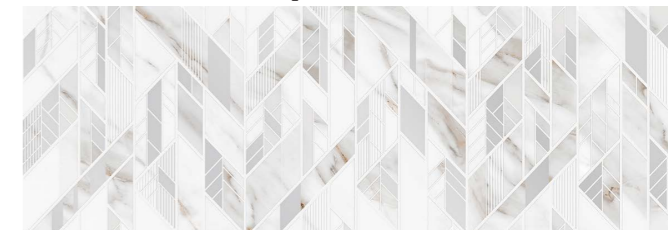

Calacatta Grey Decor

Декор | 700x242мм