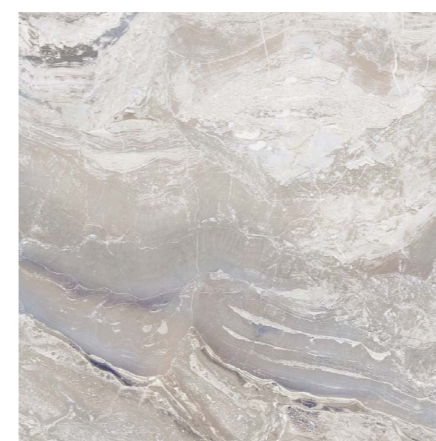

Fletto Floor

Пол

420x420мм

8 графических лиц