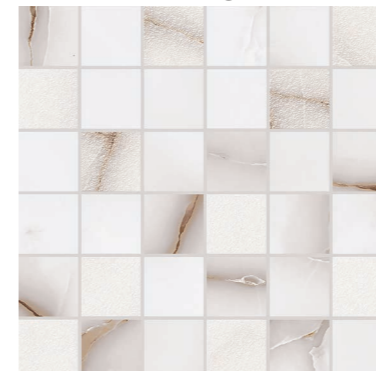

Grey Portogallo Mosaic

Мозаика

300x300мм

2 графических лица