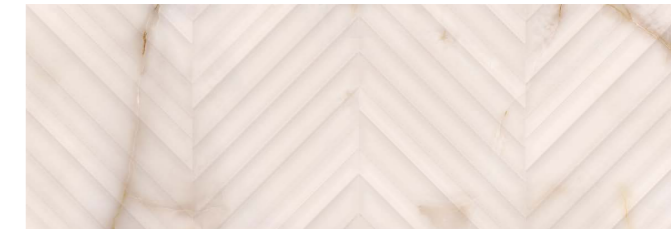

Rosa Portogallo Struttura Linea

Структурная плита | 700x242мм
8 графических лиц