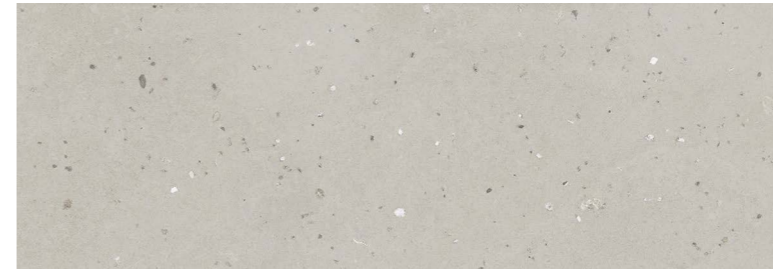

Limestone Crema

Облицовочная плитка

700x242мм

5 графических лиц