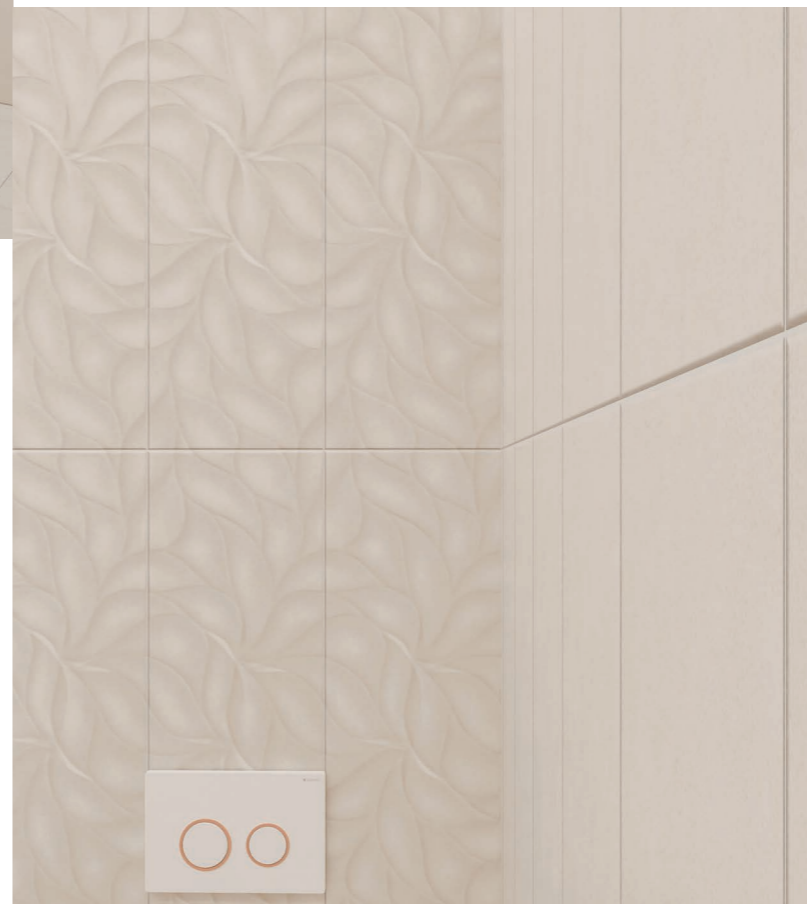

Geometria

Геометричный декор добавляет блеск и воздушность. Орнамент Geometria подчеркнут люстром для создания объема, благодаря чему он выглядит как жемчужины, рассыпанные по полю декора.