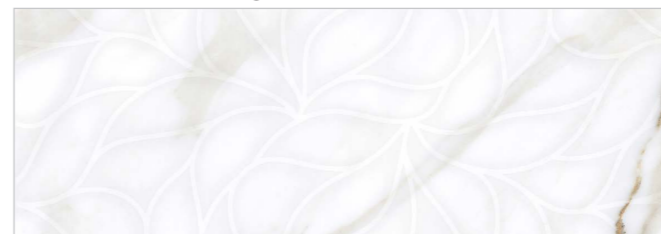

Calacatta Light Struttura

Структурная плита

700x242мм
6 графических лиц