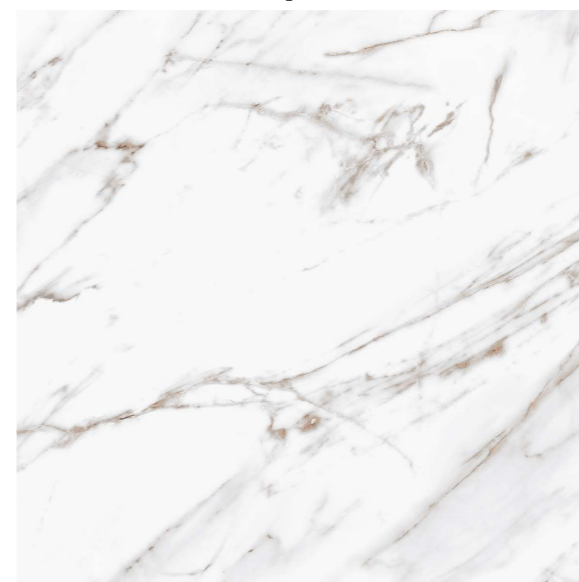

Декор | 700x242мм

Calacatta Grey Decor

Декор | 700x242мм

Calacatta Grey Mosaic

Мозаика
300x300мм
2 графических лица

Calacatta Grey

Керамогранит | 600x600мм
4 графических лиц

Calacatta Grey