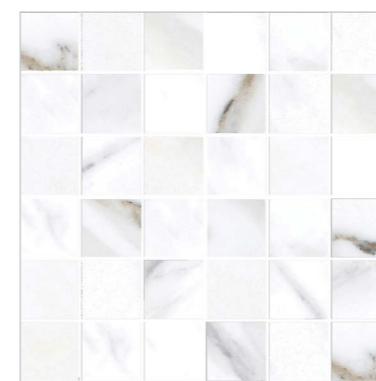

700x484мм

Calacatta Light Struttura Decor

Декор

700x242мм

6 графических лиц

Calacatta Mosaic

Мозаика

300x300мм