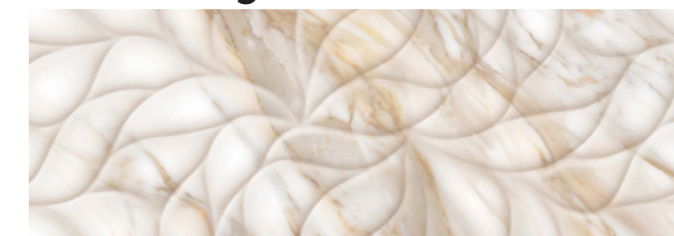

CALACATTA ORO

РАЗМЕР

700x242mm

Calacatta Oro

Облицовочная плитка | 700x242мм
6 графических лиц

Rosa Portogallo Struttura

Структурная плита | 700x242мм
6 графических лиц

Calacatta Oro Chevron Decor