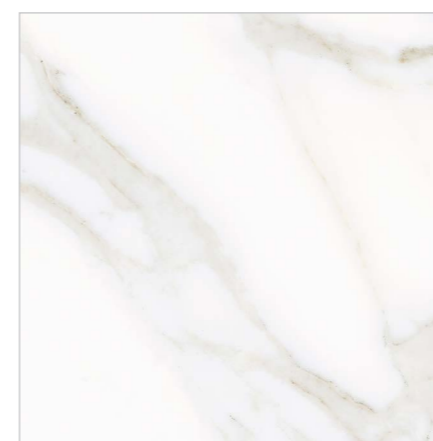

Calacatta

Пол

420x420мм

6 графических лиц