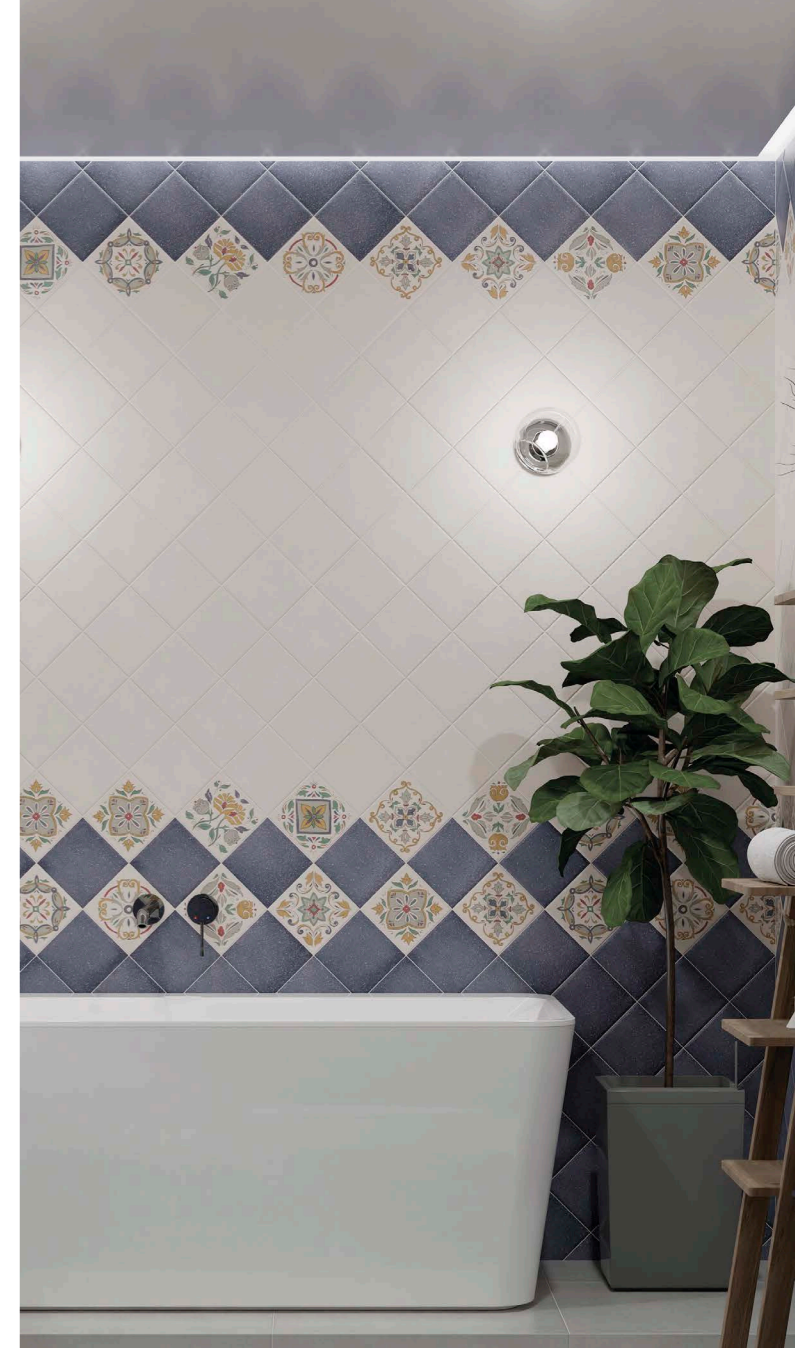

В каждой позиции коллекции по 8 лиц, это позволит создать разнообразный рисунок из графики камня и декоративных элементов, избегая визуальных повторов.

Поверхность:
матовая

Soller

В новой коллекции есть отражение текстур тенистых улиц, вымощенных камнем, цвет морских глубин и густой зелени. Глубокие и насыщенные цвета, украшенные сахарозой, невероятно искрятся на свету.