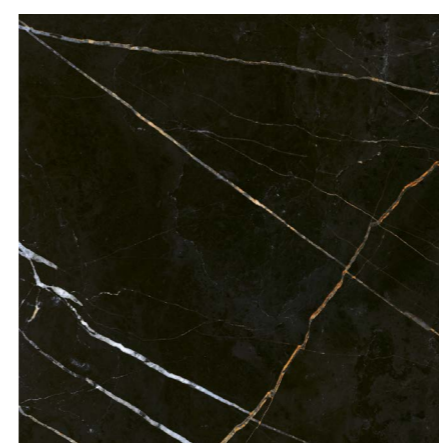

Black & Gold

Пол

420x420мм

4 графических лица