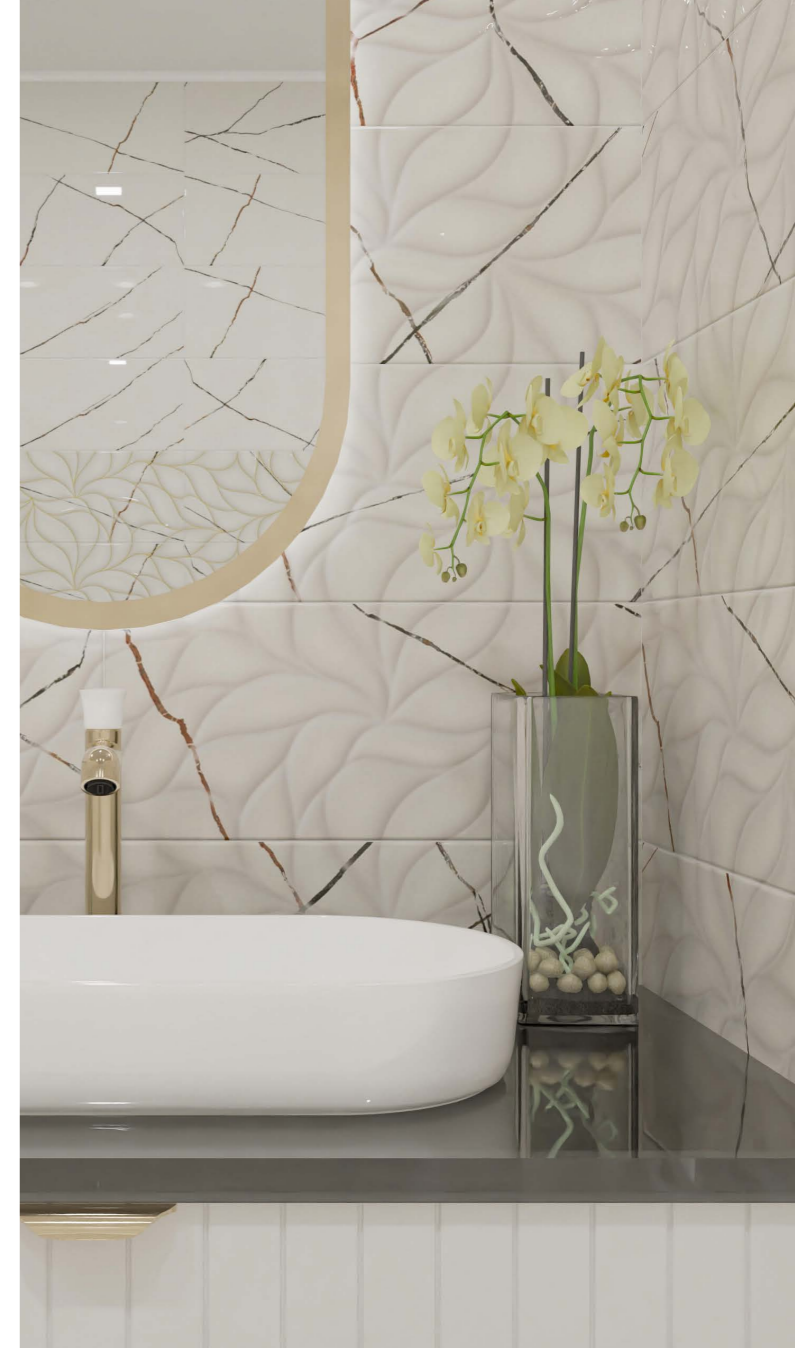

Интерьеры, выполненные с использованием мрамора неподвластны влиянию моды, а белый мрамор, несомненно, создает атмосферу роскоши и утонченности. Белый глянцевый фон Bianco Covelano позволяет выигрышно подчеркнуть красоту рисунка с пересечением многочисленных прожилок черно-коричневого и охристого цветов. Мелкие люстровые прожилки добавляют натуральности и блеска графике мрамора. Ректифицированное полотно состоит из шести фрагментов.

Все элементы коллекции гармонично переплетаются, создавая восхитительную атмосферу. Светлый цвет коллекции — прекрасно корректирует помещение, увеличивая пространство, наполняя комнату светом и простором.

Интерьер с коллекцией Bianco Covelano становится дорогим и элитарным, как в классическом так и в современном стиле.

Поверхность:
гляnceвая