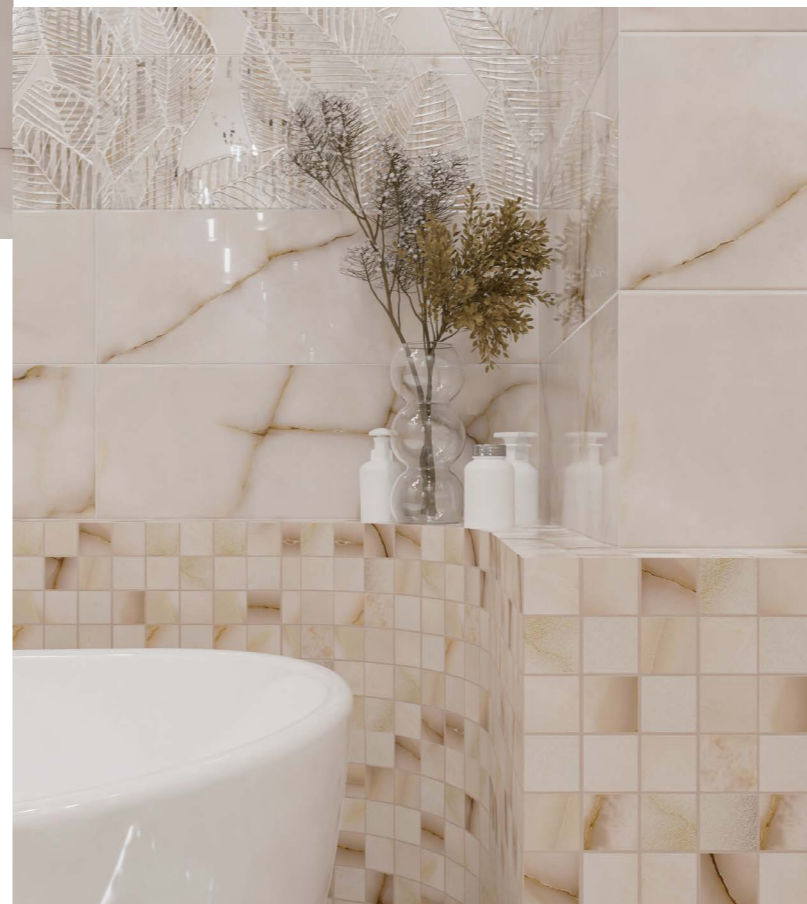

Коллекция Grey Portogallo передает текстуру элитного португальского мрамора. Особая ценность этого мрамора заключается в благородной нежной расцветке - нежно-серая поверхность натурального камня разбавлена аккуратными прожилками. Ванная, выполненная в пастельных тонах коллекции, будет выглядеть благородно как этот особенный камень.

Базовая плита точно передает структуру натурального камня: молочный фон, с сероватым оттенком, пронизывают коричневатые жилы. Полотно включает в себя одиннадцать фрагментов графических лиц, что дает возможность творчески и элегантно составить многообразный интерьер вашего пространства.

Дизайнеры делятся одним секретом этого мрамора в интерьере: если напротив него расположить источник яркого света, он будет издавать мягкое свечение.

Поверхность:
глянцевая

Grey Portogallo

Коллекция Grey Portogallo обладает солидностью, глубиной цвета и нежными оттенками. Ректифицированная глянцевая поверхность керамической плиты дает возможность создавать насыщенный рисунок мрамора единым полотном.